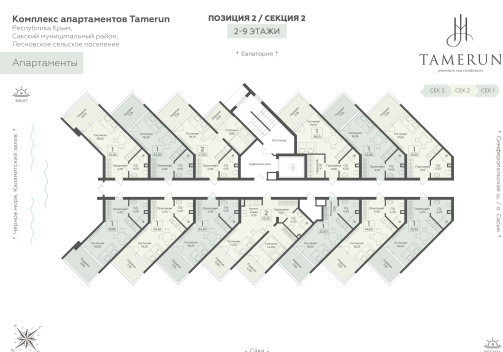

<https://www.rzv.ru/choice-flat/flat-6924417/>

г. Саки, Саки, ул. Набережная / ш.

Симферопольское

№ апартаментов: 232

Этаж: 2

Площадь: 47.8 кв. м.

**Стоимость м2: 312 150**

**Стоимость: 14 920 770**

### Расположение на этаже

### Расположение на генплане