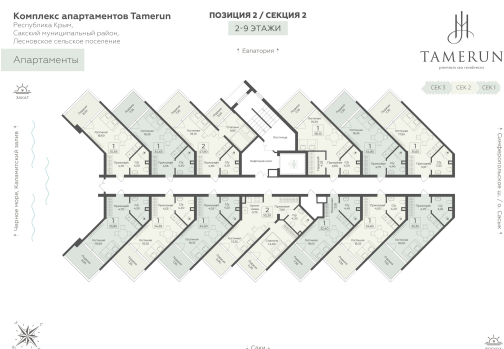

<https://www.rzv.ru/choice-flat/flat-6924417/>

г. Саки, Саки, ул. Набережная / Ш.

Симферопольское

№ апартаментов: 232

Этаж: 2

Площадь: 47.8 кв. м.

**Стоимость м2: 312 150**

**Стоимость: 14 920 770**

### Расположение на этаже

### Расположение на генплане