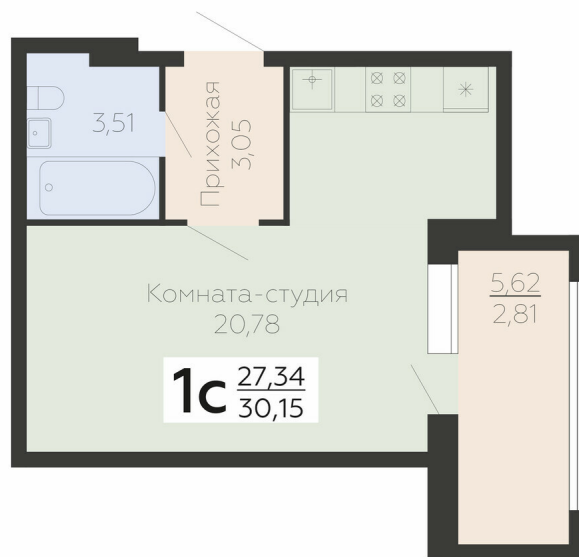

<https://www.rzv.ru/choice-flat/flat-6923756/>

г. Воронеж, Воронеж, ул. Березовая роща, 1с

№ квартиры: 40

Этаж: 5

Площадь: 30.15 кв. м.

**Стоимость м2: 207 500**

**Стоимость: 6 256 125**

Действительно на: 26.06.2026

### Расположение на этаже

### Расположение на генплане