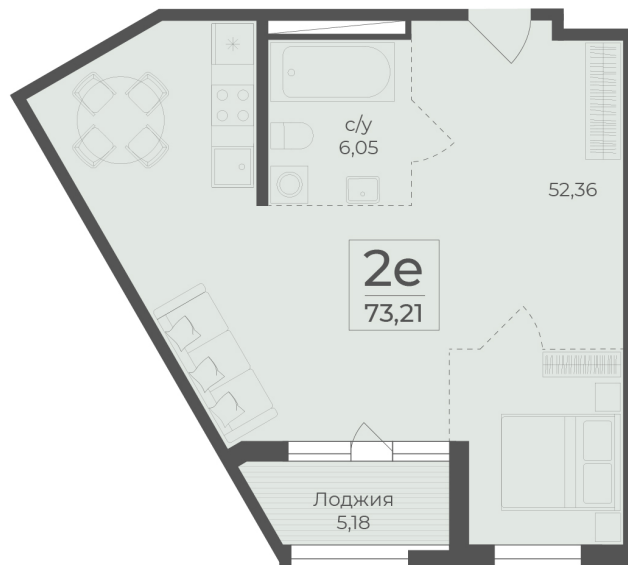

<https://www.rzv.ru/choice-flat/flat-6923332/>

г. Ялта, Ялта, в районе Южнобережного ш.

№ квартиры: 20

Этаж: 3

Площадь: 73.21 кв. м.

Стоимость м2: 353 200

Стоимость: 25 857 772

Действительно на: 06.05.2026

Расположение на этаже

Расположение на генплане