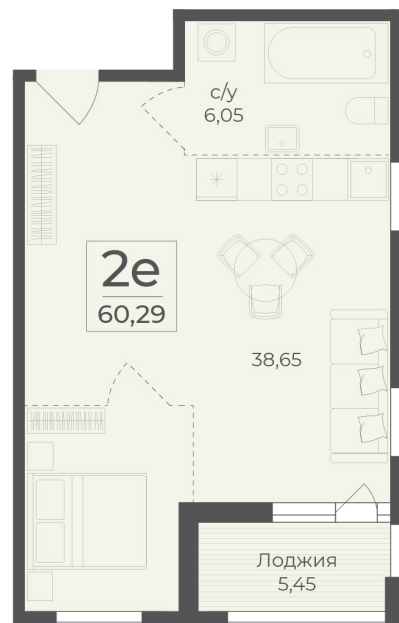

<https://www.rzv.ru/choice-flat/flat-6923329/>

г. Ялта, Ялта, в районе Южнобережного ш.

№ квартиры: 4

Этаж: 2

Площадь: 60.29 кв. м.

Стоимость м2: 345 700

Стоимость: 20 842 253

Действительно на: 06.05.2026

Расположение на этаже

Расположение на генплане