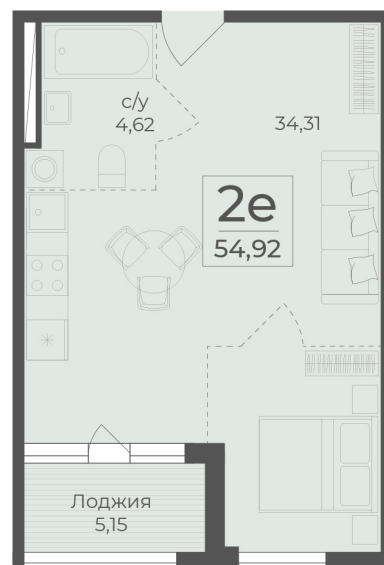

<https://www.rzv.ru/choice-flat/flat-6923328/>

г. Ялта, Ялта, в районе Южнобережного ш.

№ квартиры: 18

Этаж: 3

Площадь: 54.92 кв. м.

**Стоимость м2: 363 700**

**Стоимость: 19 974 404**

Действительно на: 06.05.2026

### Расположение на этаже