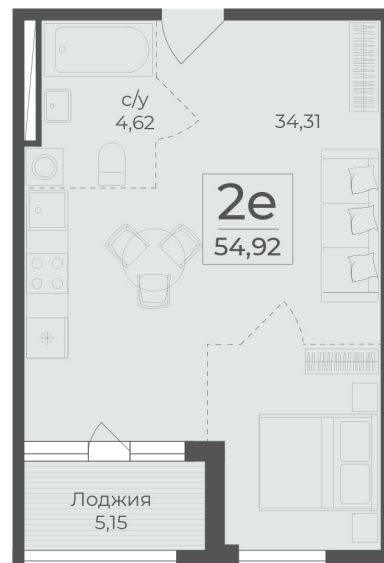

<https://www.rzv.ru/choice-flat/flat-6923327/>

г. Ялта, Ялта, в районе Южнобережного ш.

№ квартиры: 7

Этаж: 2

Площадь: 54.92 кв. м.

Стоимость м2: 344 500

Стоимость: 18 919 940

Действительно на: 06.05.2026

Расположение на этаже

Расположение на генплане