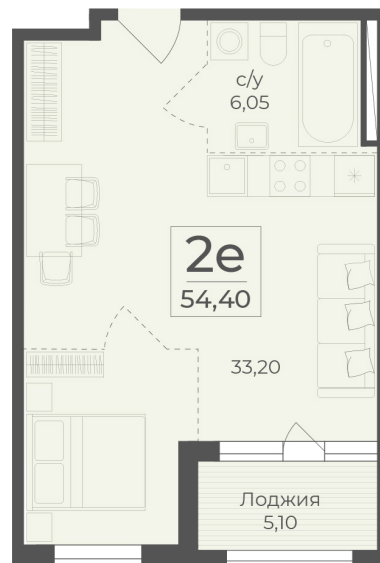

<https://www.rzv.ru/choice-flat/flat-6923326/>

г. Ялта, Ялта, в районе Южнобережного ш.

№ квартиры: 19

Этаж: 3

Площадь: 54.4 кв. м.

Стоимость м2: 363 700

Стоимость: 19 785 280

Действительно на: 06.05.2026

Расположение на этаже

Расположение на генплане