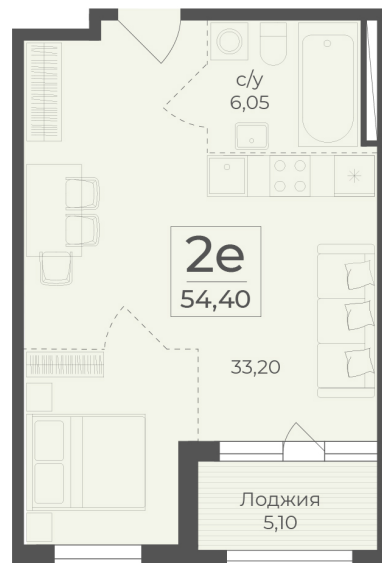

<https://www.rzv.ru/choice-flat/flat-6923325/>

г. Ялта, Ялта, в районе Южнобережного ш.

№ квартиры: 8

Этаж: 2

Площадь: 54.4 кв. м.

Стоимость м2: 344 500

Стоимость: 18 740 800

Действительно на: 06.05.2026

Расположение на этаже

Расположение на генплане