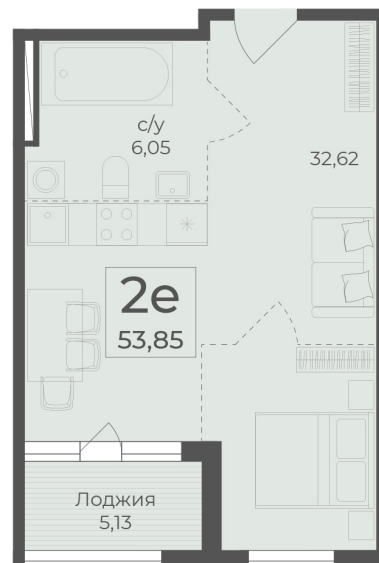

<https://www.rzv.ru/choice-flat/flat-6923322/>

г. Ялта, Ялта, в районе Южнобережного ш.

№ квартиры: 16

Этаж: 3

Площадь: 53.85 кв. м.

Стоимость м2: 363 900

Стоимость: 19 596 015

Действительно на: 06.05.2026

Расположение на этаже

Расположение на генплане