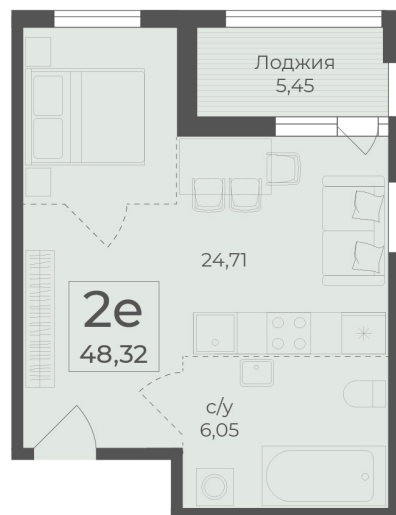

<https://www.rzv.ru/choice-flat/flat-6923319/>

г. Ялта, Ялта, в районе Южнобережного ш.

№ квартиры: 3

Этаж: 2

Площадь: 48.32 кв. м.

**Стоимость м2: 351 030**

**Стоимость: 16 961 770**

Действительно на: 06.05.2026

### Расположение на этаже