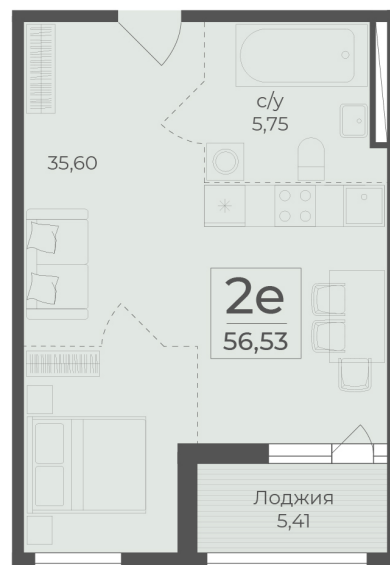

<https://www.rzv.ru/choice-flat/flat-6923302/>

г. Ялта, Ялта, в районе Южнобережного ш.

№ квартиры: 80

Этаж: 3

Площадь: 56.53 кв. м.

Стоимость м2: 360 620

Стоимость: 20 385 849

Действительно на: 06.05.2026

Расположение на этаже

Расположение на генплане