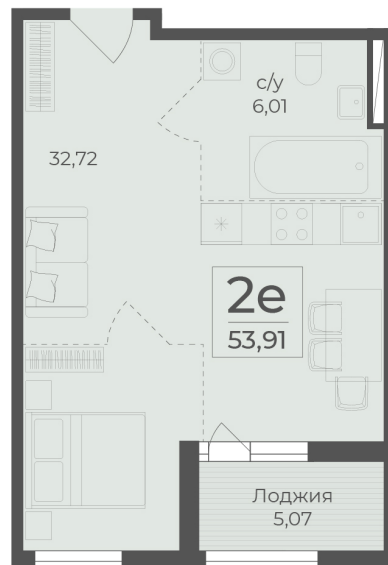

<https://www.rzv.ru/choice-flat/flat-6923295/>

г. Ялта, Ялта, в районе Южнобережного ш.

№ квартиры: 82

Этаж: 3

Площадь: 53.91 кв. м.

**Стоимость м2: 363 900**

**Стоимость: 19 617 849**

Действительно на: 06.05.2026

### Расположение на этаже