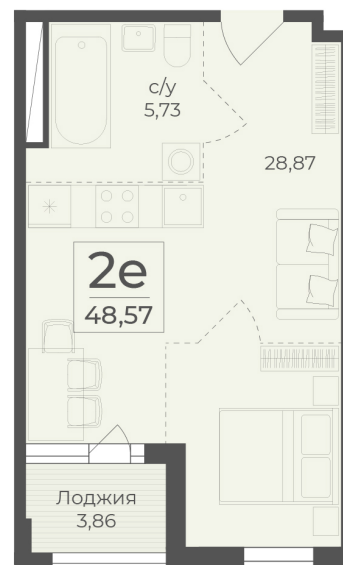

<https://www.rzv.ru/choice-flat/flat-6923292/>

г. Ялта, Ялта, в районе Южнобережного ш.

№ квартиры: 69

Этаж: 2

Площадь: 48.57 кв. м.

Стоимость м2: 352 030

Стоимость: 17 098 097

Действительно на: 06.05.2026

Расположение на этаже

Расположение на генплане