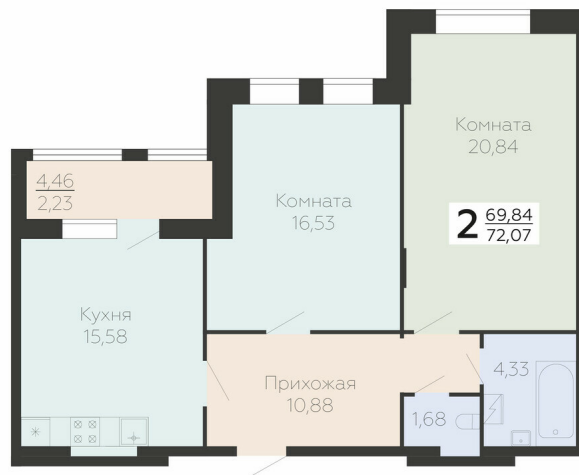

<https://www.rzv.ru/choice-flat/flat-6922584/>

г. Воронеж, Воронеж, ул. Березовая роща, 1с

№ квартиры: 103

Этаж: 11

Площадь: 72.07 кв. м.

Стоимость м2: 192 200

Стоимость: 13 851 854

Действительно на: 26.06.2026

Расположение на этаже

Расположение на генплане