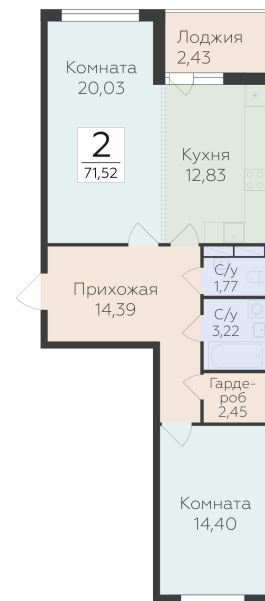

<https://www.rzv.ru/choice-flat/flat-6922362/>

г. дер. Лупполово, Ленинградская обл., д.

Лупполово, ул. Деревенская

№ квартиры: 17

Этаж: 3

Площадь: 71.52 кв. м.

Стоимость м2: 140 790

Стоимость: 10 069 301

Действительно на: 26.06.2026

Расположение на этаже

Расположение на генплане