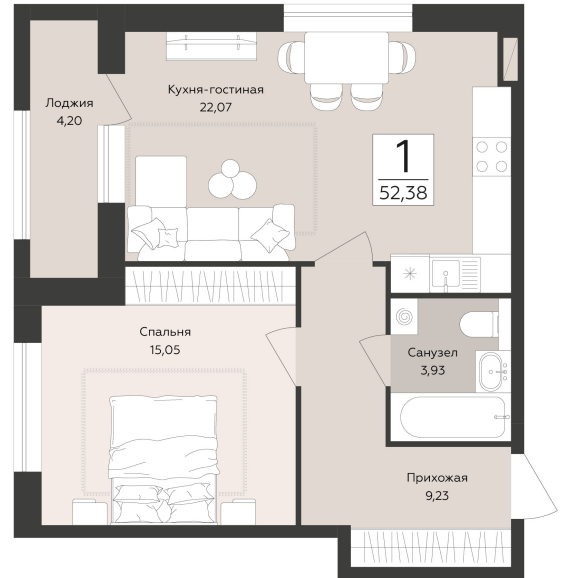

<https://www.rzv.ru/choice-flat/flat-6922024/>

г. Воронеж, Воронеж, наб. Массалитинова, д. 1/1

№ квартиры: 60

Этаж: 10

Площадь: 52.38 кв. м.

Стоимость м2: 213 500

Стоимость: 11 183 130

Действительно на: 26.06.2026

Расположение на этаже

Расположение на генплане