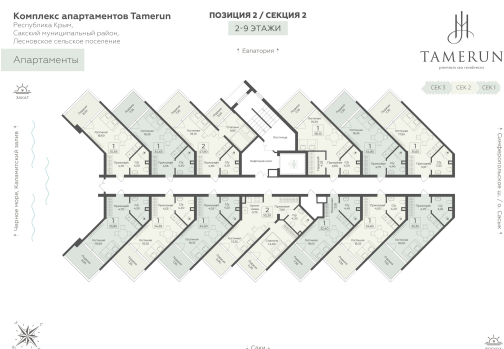

<https://www.rzv.ru/choice-flat/flat-6921685/>

г. Саки, Саки, ул. Набережная / Ш.

Симферопольское

№ апартаментов: 412

Этаж: 4

Площадь: 55.2 кв. м.

Стоимость м2: 319 760

Стоимость: 17 650 752

Действительно на: 26.06.2026

Расположение на этаже

Расположение на генплане