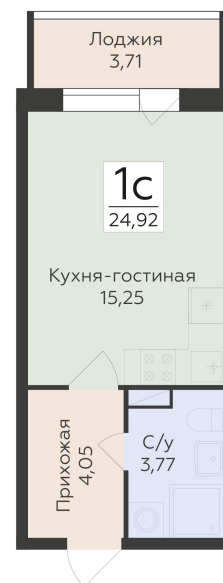

<https://www.rzv.ru/choice-flat/flat-6921665/>

г. Воронеж, Воронеж, ул. Чапаева, 68а

№ квартиры: 259

Этаж: 7

Площадь: 24.92 кв. м.

Стоимость м2: 184 700

Стоимость: 4 602 724

Действительно на: 06.05.2026

Расположение на этаже

Расположение на генплане