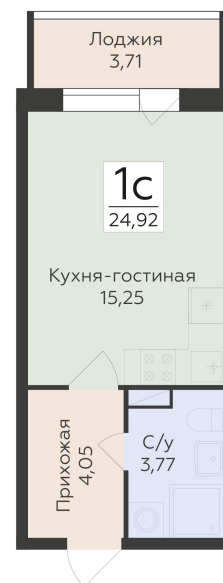

<https://www.rzv.ru/choice-flat/flat-6921665/>

г. Воронеж, Воронеж, ул. Чапаева, 68а

№ квартиры: 259

Этаж: 7

Площадь: 24.92 кв. м.

Стоимость м2: 186 250

Стоимость: 4 641 350

Действительно на: 26.06.2026

Расположение на этаже

Расположение на генплане