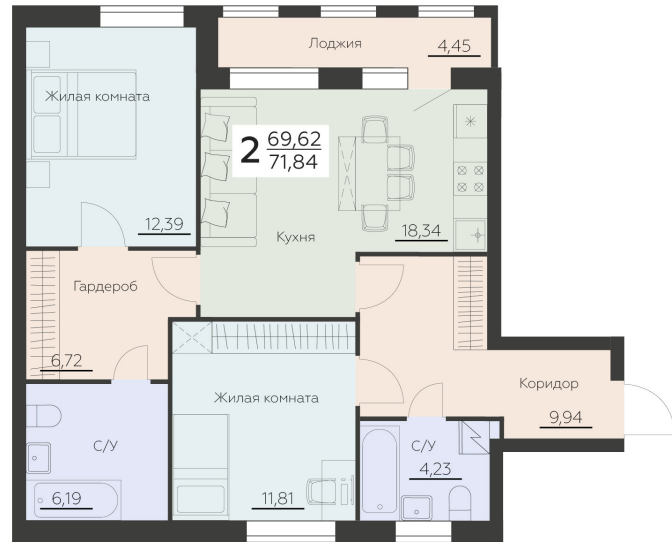

<https://www.rzv.ru/choice-flat/flat-6921616/>

г. Воронеж, Воронеж, ул. Ленинградская, 29Б

№ квартиры: 383

Этаж: 12

Площадь: 71.84 кв. м.

**Стоимость м2: 147 900**

**Стоимость: 10 625 136**

Действительно на: 26.06.2026

### Расположение на этаже

### Расположение на генплане