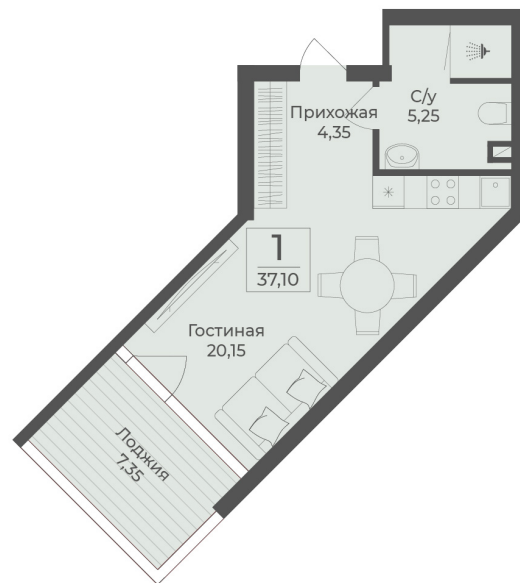

<https://www.rzv.ru/choice-flat/flat-6921542/>

г. Саки, Саки, ул. Набережная / Ш.

Симферопольское

№ апартаментов: 703

Этаж: 7

Площадь: 37.1 кв. м.

**Стоимость м2: 370 280**

**Стоимость: 13 737 388**

### Расположение на этаже