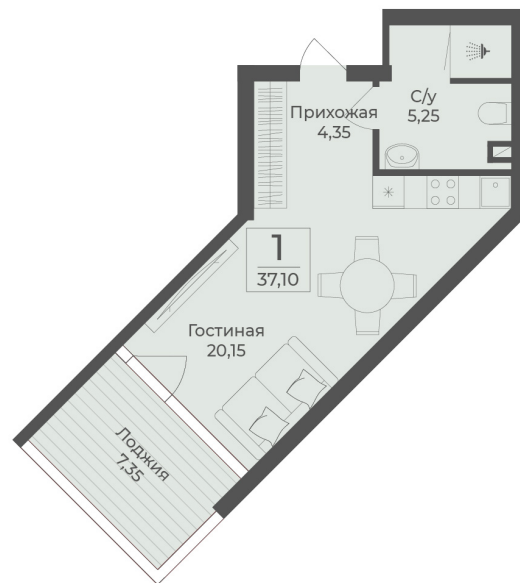

<https://www.rzv.ru/choice-flat/flat-6921542/>

г. Саки, Саки, ул. Набережная / Ш.

Симферопольское

№ апартаментов: 703

Этаж: 7

Площадь: 37.1 кв. м.

Стоимость м2: 370 280

Стоимость: 13 737 388

Действительно на: 26.06.2026

Расположение на этаже

Расположение на генплане