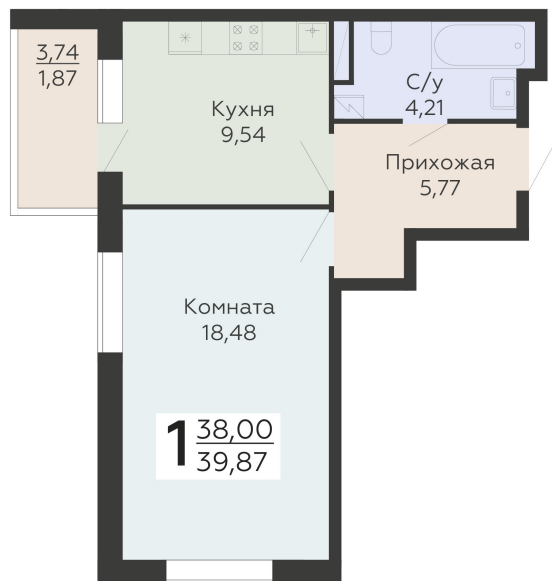

ЖИЛОЙ КОМПЛЕКС

НИКИТИНСКИЕ САДЫ

Подъезд 4

1-комнатная  
квартира

<https://www.rzv.ru/choice-flat/flat-6921398/>

г. Воронеж, Воронеж, ул. Покровская, 19

№ квартиры: 932

Этаж: 8

Площадь: 39.87 кв. м.

**Стоимость м2: 124 740**

**Стоимость: 4 973 384**

Действительно на: 26.06.2026

### Расположение на этаже