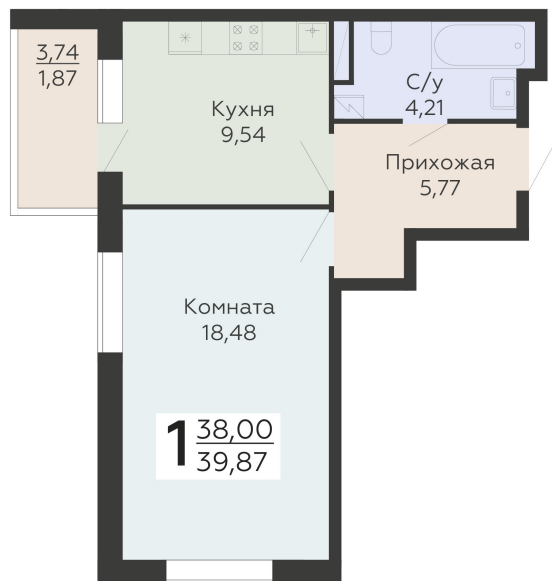

ЖИЛОЙ КОМПЛЕКС

НИКИТИНСКИЕ САДЫ

Подъезд 4

1-комнатная
квартира

<https://www.rzv.ru/choice-flat/flat-6921398/>

г. Воронеж, Воронеж, ул. Покровская, 19

№ квартиры: 932

Этаж: 8

Площадь: 39.87 кв. м.

Стоимость м2: 124 740

Стоимость: 4 973 384

Действительно на: 26.06.2026

Расположение на этаже

Расположение на генплане

развитие

RZV.RU