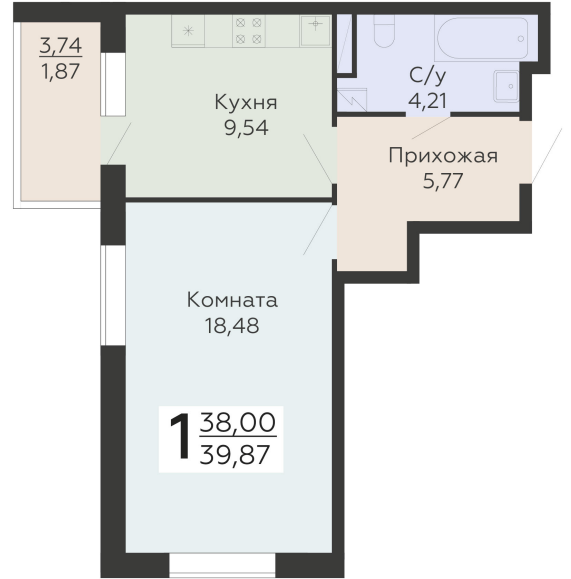

ЖИЛОЙ КОМПЛЕКС

НИКИТИНСКИЕ САДЫ

Подъезд 4

1-комнатная
квартира

<https://www.rzv.ru/choice-flat/flat-6921398/>

г. Воронеж, Воронеж, ул. Покровская, 19

№ квартиры: 932

Этаж: 8

Площадь: 39.87 кв. м.

Стоимость м2: 110 990

Стоимость: 4 425 171

Действительно на: 06.05.2026

Расположение на этаже

Расположение на генплане

развитие

RZV.RU