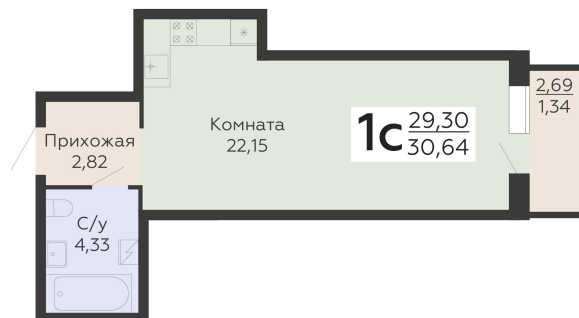

ЖИЛОЙ КОМПЛЕКС

НИКИТИНСКИЕ САДЫ

Подъезд 4

1-комнатная  
(студия)

<https://www.rzv.ru/choice-flat/flat-6921396/>

г. Воронеж, Воронеж, ул. Покровская, 19

№ квартиры: 1 077

Этаж: 18

Площадь: 30.64 кв. м.

**Стоимость м2: 120 900**

**Стоимость: 3 704 376**

Действительно на: 06.05.2026

### Расположение на этаже