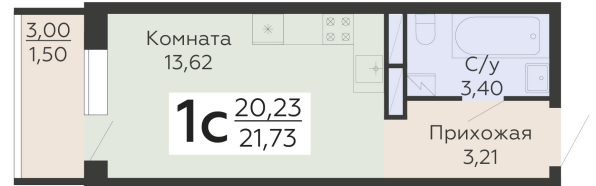

ЖИЛОЙ КОМПЛЕКС

НИКИТИНСКИЕ САДЫ

Подъезд 4

1-комнатная
(студия)

<https://www.rzv.ru/choice-flat/flat-6921388/>

г. Воронеж, Воронеж, ул. Покровская, 19

№ квартиры: 1 098

Этаж: 19

Площадь: 21.73 кв. м.

Стоимость м2: 147 250

Стоимость: 3 199 743

Действительно на: 26.06.2026

Расположение на этаже

Расположение на генплане

развитие

RZV.RU