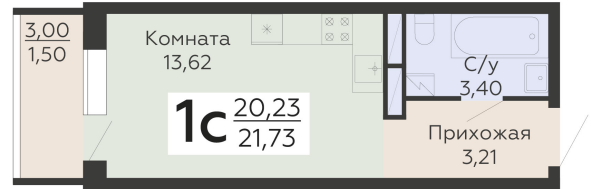

ЖИЛОЙ КОМПЛЕКС

НИКИТИНСКИЕ САДЫ

Подъезд 4

1-комнатная
(студия)

<https://www.rzv.ru/choice-flat/flat-6921388/>

г. Воронеж, Воронеж, ул. Покровская, 19

№ квартиры: 1 098

Этаж: 19

Площадь: 21.73 кв. м.

Стоимость м2: 131 000

Стоимость: 2 846 630

Действительно на: 06.05.2026

Расположение на этаже

Расположение на генплане

развитие

RZV.RU