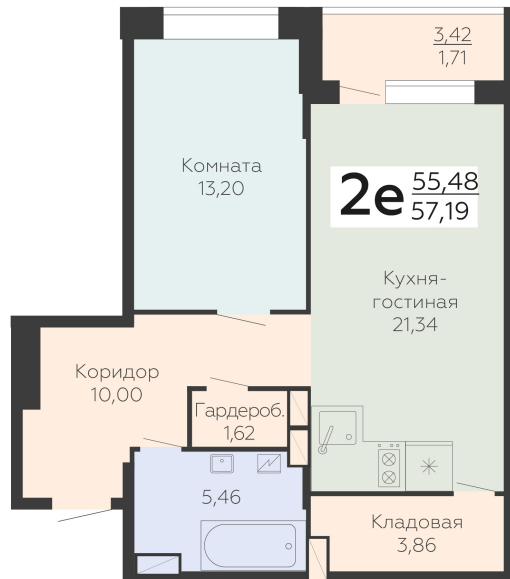

<https://www.rzv.ru/choice-flat/flat-6921233/>

г. Воронеж, Воронеж, ул. Электросигнальная, 9а

№ квартиры: 680

Этаж: 22

Площадь: 57.19 кв. м.

**Стоимость м2: 151 600**

**Стоимость: 8 670 004**

Действительно на: 15.04.2026

### Расположение на этаже

### Расположение на генплане