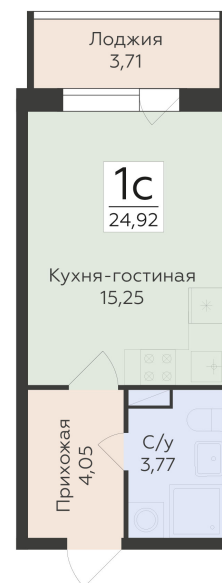

<https://www.rzv.ru/choice-flat/flat-6920863/>

г. Воронеж, Воронеж, ул. Чапаева, 68а

№ квартиры: 220

Этаж: 4

Площадь: 24.92 кв. м.

Стоимость м2: 186 250

Стоимость: 4 641 350

Действительно на: 26.06.2026

Расположение на этаже

Расположение на генплане