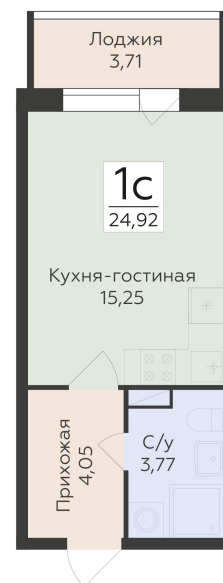

<https://www.rzv.ru/choice-flat/flat-6920863/>

г. Воронеж, Воронеж, ул. Чапаева, 68а

№ квартиры: 220

Этаж: 4

Площадь: 24.92 кв. м.

Стоимость м2: 184 700

Стоимость: 4 602 724

Действительно на: 06.05.2026

Расположение на этаже

Расположение на генплане