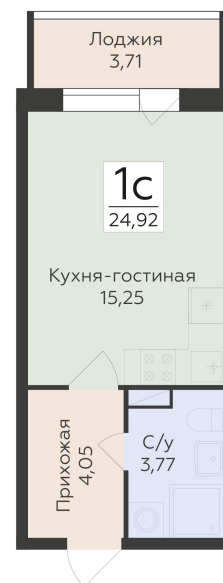

<https://www.rzv.ru/choice-flat/flat-6920862/>

г. Воронеж, Воронеж, ул. Чапаева, 68а

№ квартиры: 285

Этаж: 9

Площадь: 24.92 кв. м.

Стоимость м2: 186 250

Стоимость: 4 641 350

Действительно на: 26.06.2026

Расположение на этаже

Расположение на генплане