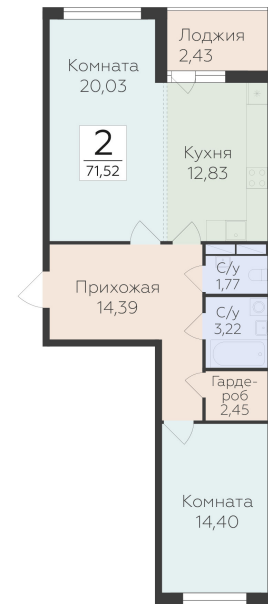

<https://www.rzv.ru/choice-flat/flat-6920575/>

г. дер. Лупполово, Ленинградская обл., д.
Лупполово, ул. Деревенская
№ квартиры: 29
Этаж: 5
Площадь: 71.52 кв. м.

Стоимость м2: 144 750
Стоимость: 10 352 520

Действительно на: 26.06.2026

Расположение на этаже

Расположение на генплане