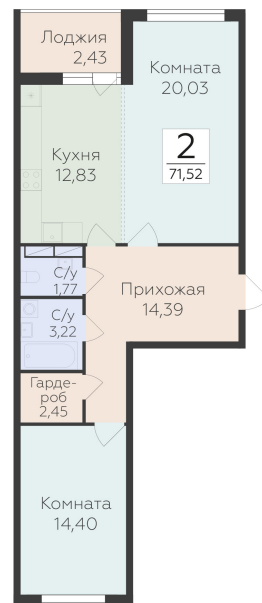

<https://www.rzv.ru/choice-flat/flat-6920563/>

г. дер. Лупполово, Ленинградская обл., д.

Лупполово, ул. Деревенская

№ квартиры: 65

Этаж: 5

Площадь: 71.52 кв. м.

Стоимость м2: 144 750

Стоимость: 10 352 520

Действительно на: 26.06.2026

Расположение на этаже

Расположение на генплане