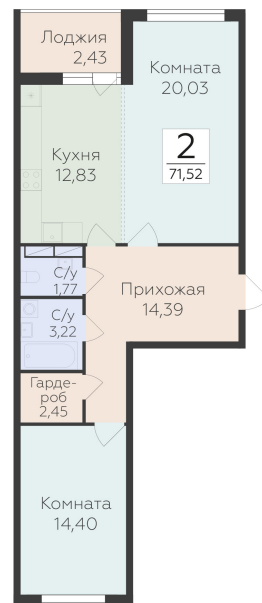

<https://www.rzv.ru/choice-flat/flat-6920562/>

г. дер. Лупполово, Ленинградская обл., д.

Лупполово, ул. Деревенская

№ квартиры: 53

Этаж: 3

Площадь: 71.52 кв. м.

Стоимость м2: 139 850

Стоимость: 10 002 072

Действительно на: 26.06.2026