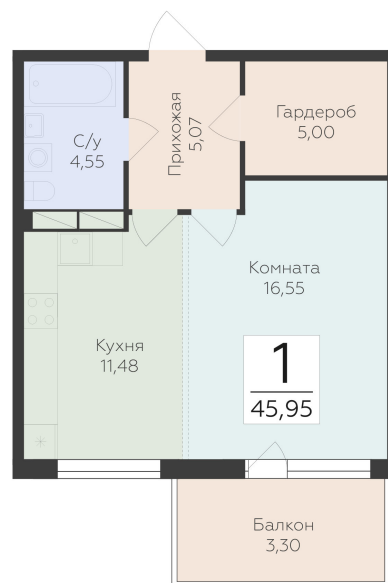

<https://www.rzv.ru/choice-flat/flat-6920560/>

г. дер. Лупполово, Ленинградская обл., д.

Лупполово, ул. Деревенская

№ квартиры: 30

Этаж: 5

Площадь: 45.95 кв. м.

Стоимость м2: 149 480

Стоимость: 6 868 606

Действительно на: 26.06.2026

Расположение на этаже

Расположение на генплане