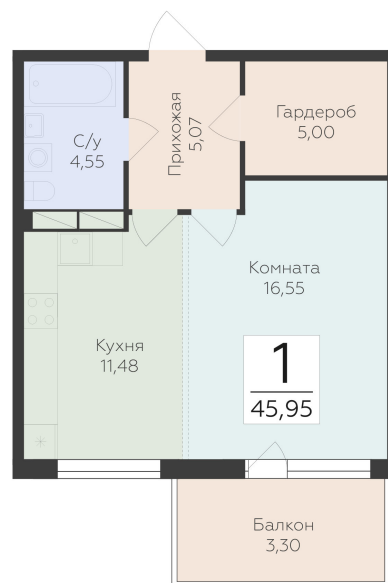

<https://www.rzv.ru/choice-flat/flat-6920559/>

г. дер. Лупполово, Ленинградская обл., д.

Лупполово, ул. Деревенская

№ квартиры: 18

Этаж: 3

Площадь: 45.95 кв. м.

**Стоимость м2: 145 630**

**Стоимость: 6 691 699**

### Расположение на этаже

### Расположение на генплане