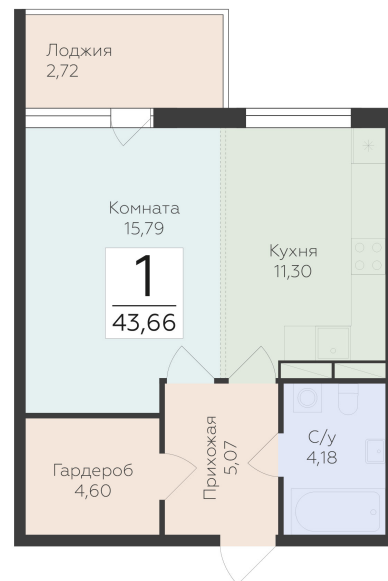

<https://www.rzv.ru/choice-flat/flat-6920558/>

г. дер. Лупполово, Ленинградская обл., д.
Лупполово, ул. Деревенская
№ квартиры: 28
Этаж: 5
Площадь: 43.66 кв. м.

Стоимость м2: 152 120

Стоимость: 6 641 559

Действительно на: 26.06.2026

Расположение на этаже

Расположение на генплане