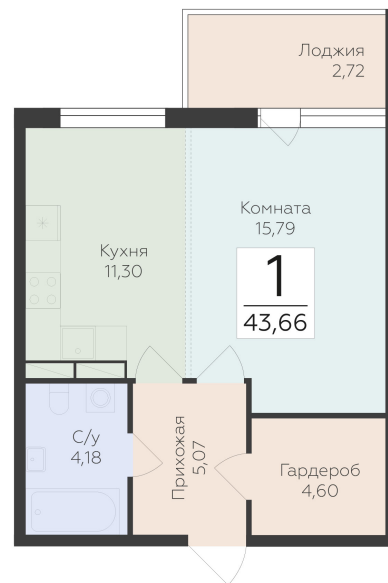

<https://www.rzv.ru/choice-flat/flat-6920554/>

г. дер. Лупполово, Ленинградская обл., д.

Лупполово, ул. Деревенская

№ квартиры: 66

Этаж: 5

Площадь: 43.66 кв. м.

Стоимость м2: 152 120

Стоимость: 6 641 559

Действительно на: 26.06.2026

Расположение на этаже

Расположение на генплане