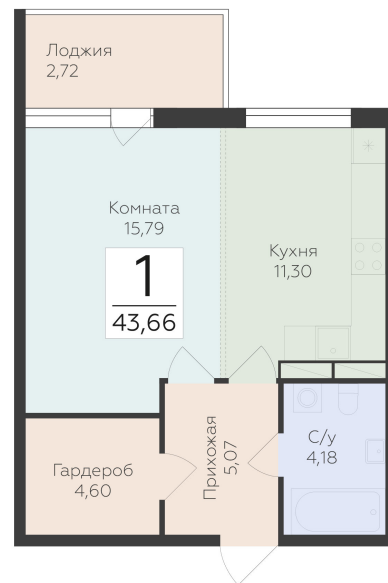

<https://www.rzv.ru/choice-flat/flat-6920548/>

г. дер. Лупполово, Ленинградская обл., д.

Лупполово, ул. Деревенская

№ квартиры: 67

Этаж: 5

Площадь: 43.66 кв. м.

Стоимость м2: 152 120

Стоимость: 6 641 559

Действительно на: 26.06.2026

Расположение на этаже

Расположение на генплане