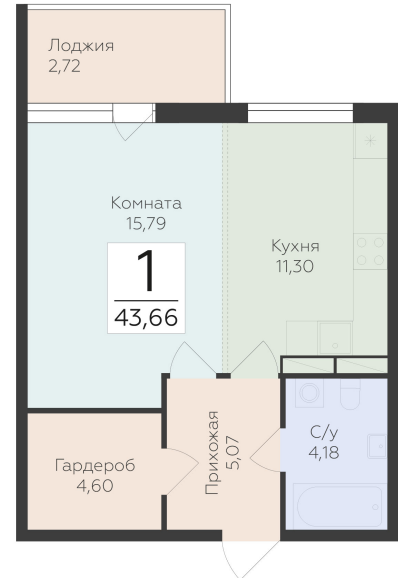

<https://www.rzv.ru/choice-flat/flat-6920548/>

г. дер. Лупполово, Ленинградская обл., д.  
Лупполово, ул. Деревенская  
№ квартиры: 67  
Этаж: 5  
Площадь: 43.66 кв. м.

**Стоимость м2: 151 220**

**Стоимость: 6 602 265**

### Расположение на этаже

### Расположение на генплане