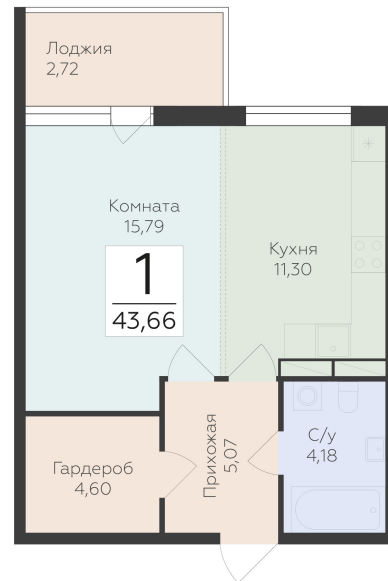

<https://www.rzv.ru/choice-flat/flat-6920547/>

г. дер. Лупполово, Ленинградская обл., д.

Лупполово, ул. Деревенская

№ квартиры: 55

Этаж: 3

Площадь: 43.66 кв. м.

**Стоимость м2: 148 220**

**Стоимость: 6 471 285**

### Расположение на этаже

### Расположение на генплане