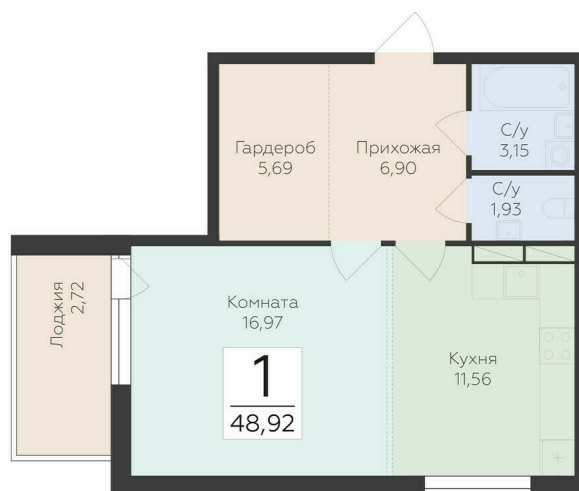

<https://www.rzv.ru/choice-flat/flat-6920541/>

г. дер. Лупполово, Ленинградская обл., д.

Лупполово, ул. Деревенская

№ квартиры: 25

Этаж: 5

Площадь: 48.92 кв. м.

Стоимость м2: 149 000

Стоимость: 7 289 080

Действительно на: 26.06.2026

Расположение на этаже

Расположение на генплане