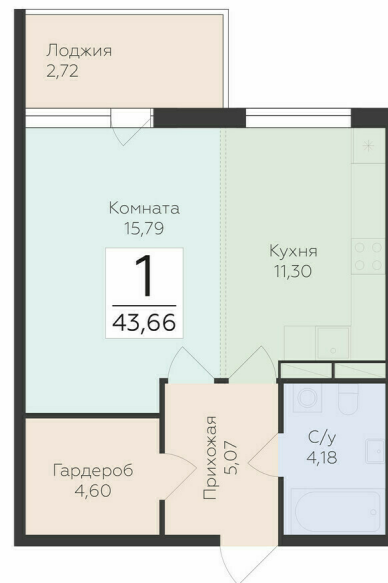

<https://www.rzv.ru/choice-flat/flat-6920512/>

г. дер. Лупполово, Ленинградская обл., д.

Лупполово, ул. Деревенская

№ квартиры: 79

Этаж: 7

Площадь: 43.66 кв. м.

**Стоимость м2: 139 740**

**Стоимость: 6 101 048**

### Расположение на этаже

### Расположение на генплане