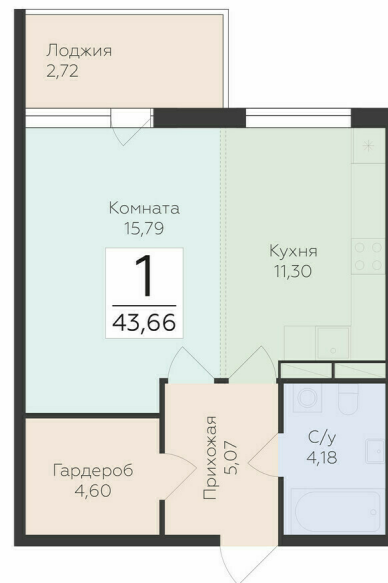

<https://www.rzv.ru/choice-flat/flat-6920511/>

г. дер. Лупполово, Ленинградская обл., д.

Лупполово, ул. Деревенская

№ квартиры: 78

Этаж: 7

Площадь: 43.66 кв. м.

**Стоимость м2: 139 740**

**Стоимость: 6 101 048**

### Расположение на этаже

### Расположение на генплане