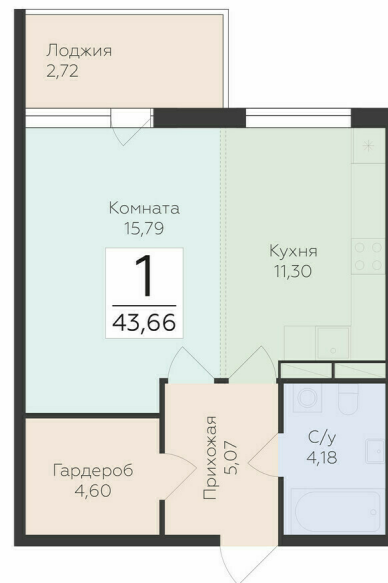

<https://www.rzv.ru/choice-flat/flat-6920510/>

г. дер. Лупполово, Ленинградская обл., д.

Лупполово, ул. Деревенская

№ квартиры: 67

Этаж: 5

Площадь: 43.66 кв. м.

Стоимость м2: 136 120

Стоимость: 5 942 999

Действительно на: 26.06.2026

Расположение на этаже

Расположение на генплане