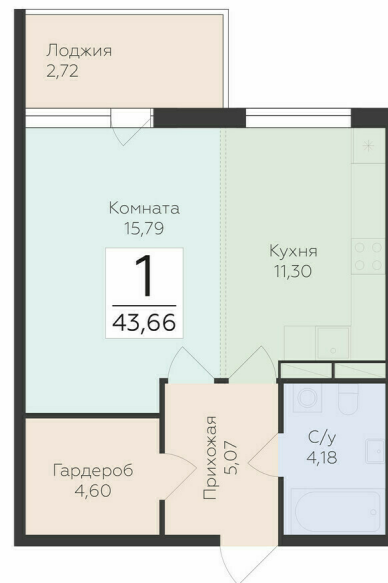

<https://www.rzv.ru/choice-flat/flat-6920509/>

г. дер. Лупполово, Ленинградская обл., д.

Лупполово, ул. Деревенская

№ квартиры: 66

Этаж: 5

Площадь: 43.66 кв. м.

Стоимость м2: 136 120

Стоимость: 5 942 999

Действительно на: 26.06.2026

Расположение на этаже

Расположение на генплане