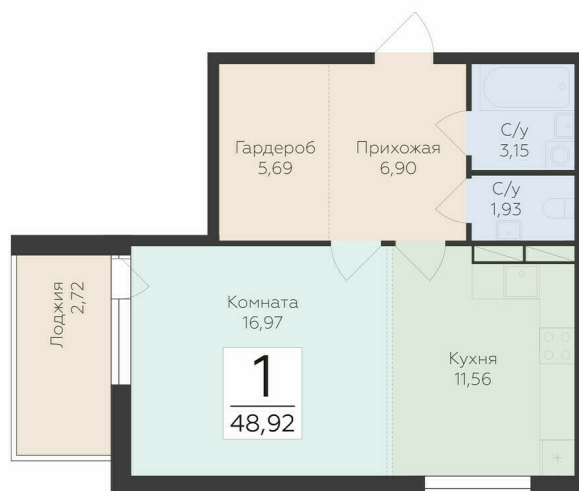

<https://www.rzv.ru/choice-flat/flat-6920497/>

г. дер. Лупполово, Ленинградская обл., д.
Лупполово, ул. Деревенская

№ квартиры: 25

Этаж: 5

Площадь: 48.92 кв. м.

Стоимость м2: 134 900

Стоимость: 6 599 308

Действительно на: 26.06.2026

Расположение на этаже

Расположение на генплане