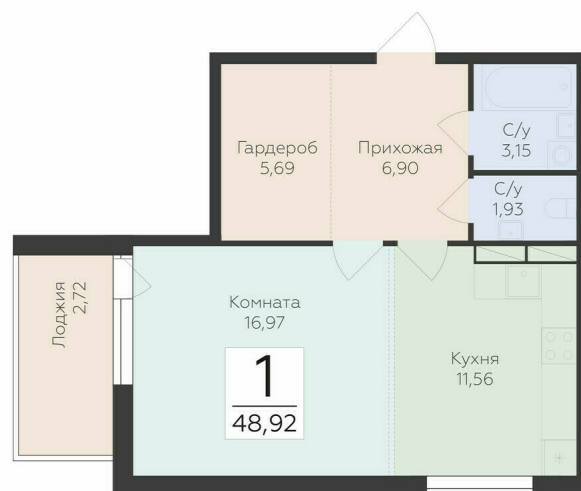

<https://www.rzv.ru/choice-flat/flat-6920497/>

г. дер. Лупполово, Ленинградская обл., д.

Лупполово, ул. Деревенская

№ квартиры: 25

Этаж: 5

Площадь: 48.92 кв. м.

**Стоимость м2: 130 900**

**Стоимость: 6 403 628**

### Расположение на этаже

### Расположение на генплане