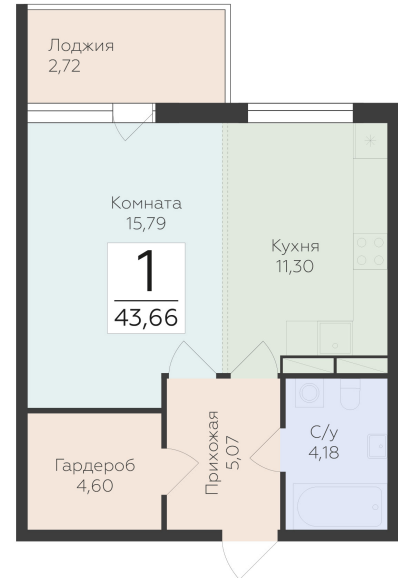

<https://www.rzv.ru/choice-flat/flat-6920494/>

г. дер. Лупполово, Ленинградская обл., д.
Лупполово, ул. Деревенская
№ квартиры: 28
Этаж: 5
Площадь: 43.66 кв. м.

Стоимость м2: 132 120

Стоимость: 5 768 359

Действительно на: 06.05.2026

Расположение на этаже

Расположение на генплане