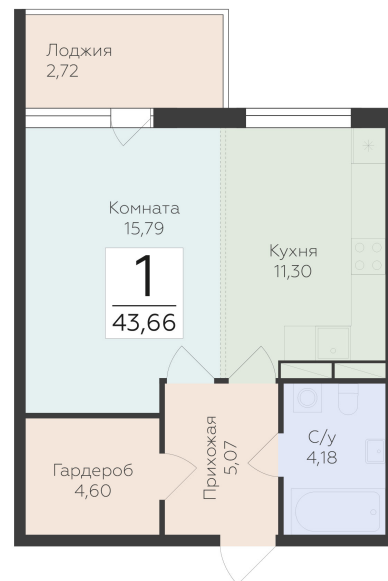

<https://www.rzv.ru/choice-flat/flat-6920493/>

г. дер. Лупполово, Ленинградская обл., д.  
Лупполово, ул. Деревенская  
№ квартиры: 27  
Этаж: 5  
Площадь: 43.66 кв. м.

**Стоимость м2: 136 120**

**Стоимость: 5 942 999**

### Расположение на этаже

### Расположение на генплане