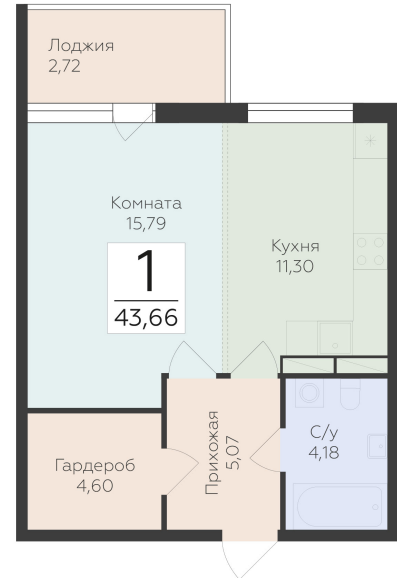

<https://www.rzv.ru/choice-flat/flat-6920493/>

г. дер. Лупполово, Ленинградская обл., д.
Лупполово, ул. Деревенская
№ квартиры: 27
Этаж: 5
Площадь: 43.66 кв. м.

Стоимость м2: 136 120

Стоимость: 5 942 999

Действительно на: 26.06.2026

Расположение на этаже

Расположение на генплане