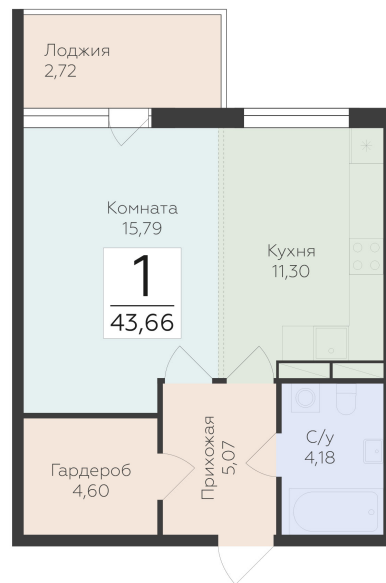

<https://www.rzv.ru/choice-flat/flat-6920493/>

г. дер. Лупполово, Ленинградская обл., д.

Лупполово, ул. Деревенская

№ квартиры: 27

Этаж: 5

Площадь: 43.66 кв. м.

**Стоимость м2: 132 120**

**Стоимость: 5 768 359**

### Расположение на этаже

### Расположение на генплане