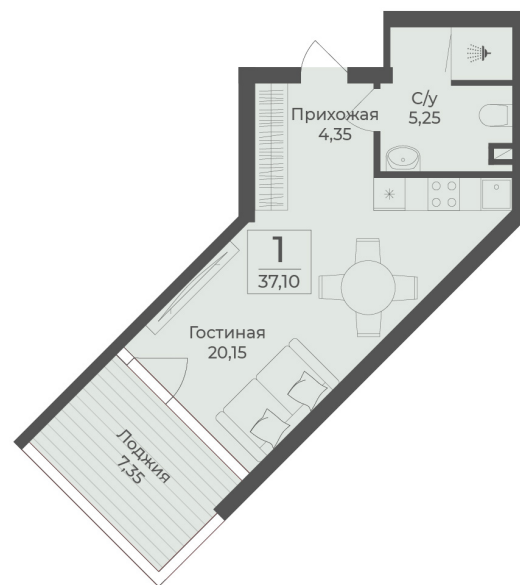

<https://www.rzv.ru/choice-flat/flat-6920330/>

г. Саки, Саки, ул. Набережная / Ш.

Симферопольское

№ апартаментов: 903

Этаж: 9

Площадь: 37.1 кв. м.

Стоимость м2: 405 890

Стоимость: 15 058 519

Действительно на: 26.06.2026

Расположение на этаже

Расположение на генплане