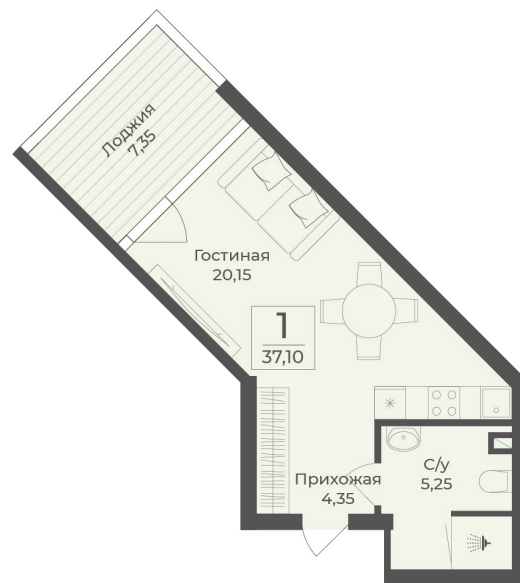

<https://www.rzv.ru/choice-flat/flat-6920329/>

г. Саки, Саки, ул. Набережная / Ш.  
Симферопольское  
№ апартаментов: 902  
Этаж: 9  
Площадь: 37.1 кв. м.

**Стоимость м2: 388 980**  
**Стоимость: 14 431 158**

Действительно на: 26.06.2026

**Расположение на этаже**

**Расположение на генплане**