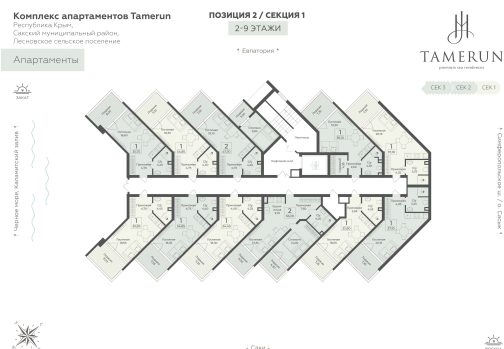

<https://www.rzv.ru/choice-flat/flat-6920329/>

г. Саки, Саки, ул. Набережная / Ш.

Симферопольское

№ апартаментов: 902

Этаж: 9

Площадь: 37.1 кв. м.

Стоимость м2: 388 980

Стоимость: 14 431 158

Действительно на: 26.06.2026

Расположение на этаже

Расположение на генплане