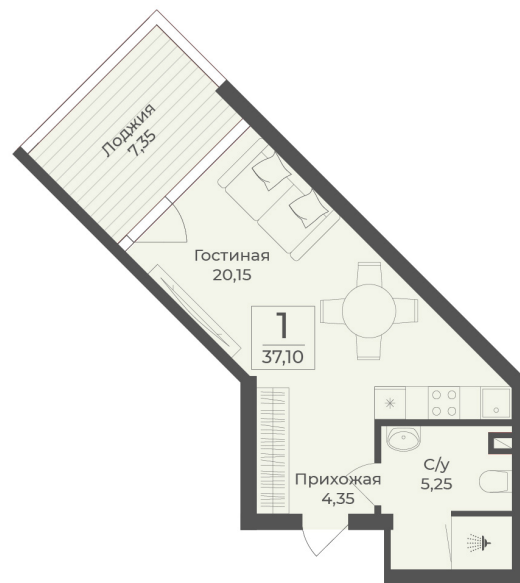

<https://www.rzv.ru/choice-flat/flat-6920329/>

г. Саки, Саки, ул. Набережная / Ш.

Симферопольское

№ апартаментов: 902

Этаж: 9

Площадь: 37.1 кв. м.

Стоимость м2: 388 980

Стоимость: 14 431 158

Действительно на: 26.06.2026

Расположение на этаже

Расположение на генплане