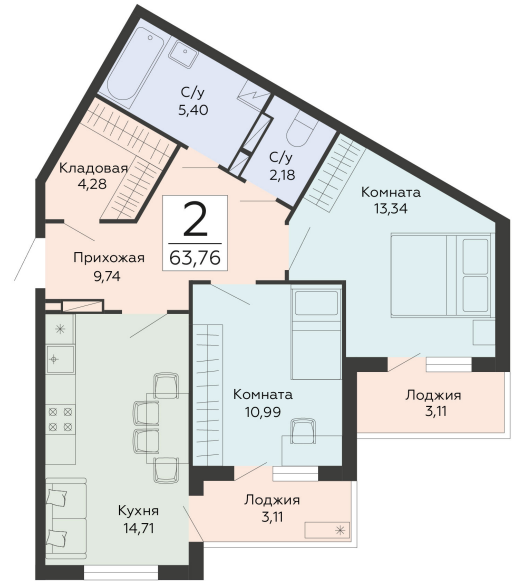

<https://www.rzv.ru/choice-flat/flat-6920145/>

г. Воронеж, Воронеж, ул. Туполева, 5к

№ квартиры: 226

Этаж: 8

Площадь: 63.76 кв. м.

**Стоимость м2: 108 100**

**Стоимость: 6 892 456**

Действительно на: 26.06.2026

### Расположение на этаже

### Расположение на генплане