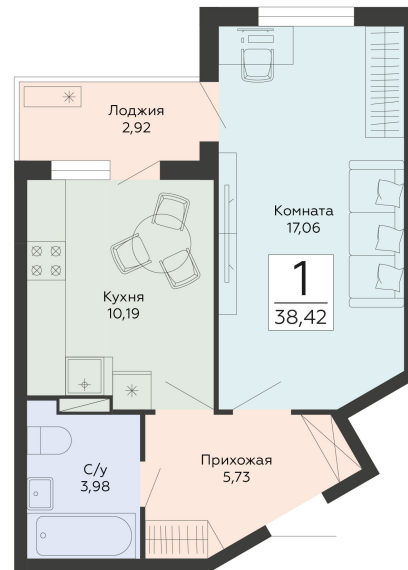

<https://www.rzv.ru/choice-flat/flat-6920115/>

г. Воронеж, Воронеж, ул. Туполева, 5к

№ квартиры: 370

Этаж: 8

Площадь: 38.42 кв. м.

**Стоимость м2: 117 500**

**Стоимость: 4 514 350**

Действительно на: 26.06.2026

### Расположение на этаже

### Расположение на генплане