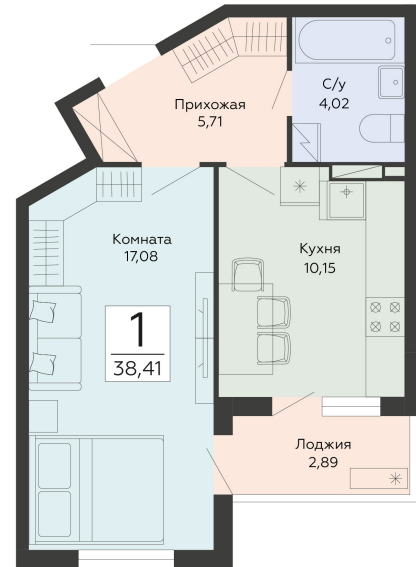

<https://www.rzv.ru/choice-flat/flat-6920056/>

г. Воронеж, Воронеж, ул. Туполева, 5к

№ квартиры: 238

Этаж: 9

Площадь: 38.41 кв. м.

**Стоимость м2: 117 500**

**Стоимость: 4 513 175**

Действительно на: 06.05.2026

### Расположение на этаже

### Расположение на генплане