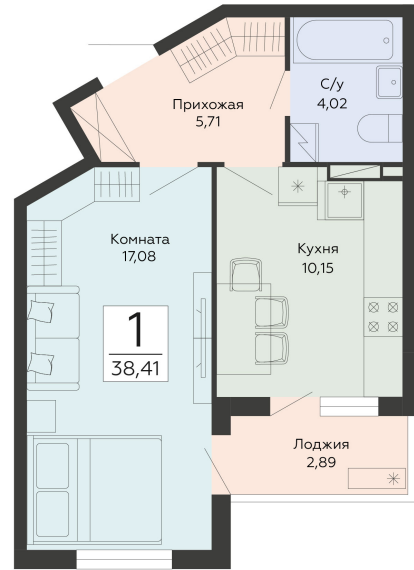

<https://www.rzv.ru/choice-flat/flat-6920056/>

г. Воронеж, Воронеж, ул. Туполева, 5к

№ квартиры: 238

Этаж: 9

Площадь: 38.41 кв. м.

Стоимость м2: 117 500

Стоимость: 4 513 175

Действительно на: 26.06.2026

Расположение на этаже

Расположение на генплане