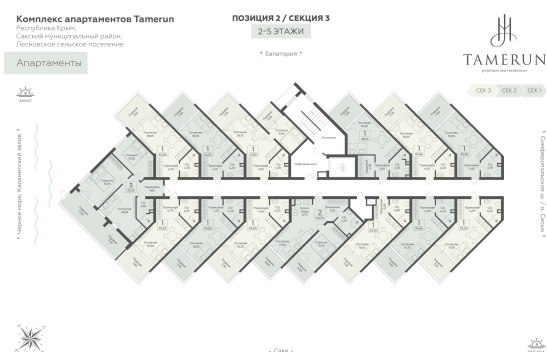

<https://www.rzv.ru/choice-flat/flat-6919499/>

г. Саки, Саки, ул. Набережная / ш.

Симферопольское

№ апартаментов: 528

Этаж: 5

Площадь: 34.65 кв. м.

Стоимость м2: 343 840

Стоимость: 11 914 056

Действительно на: 06.05.2026

Расположение на этаже

Расположение на генплане