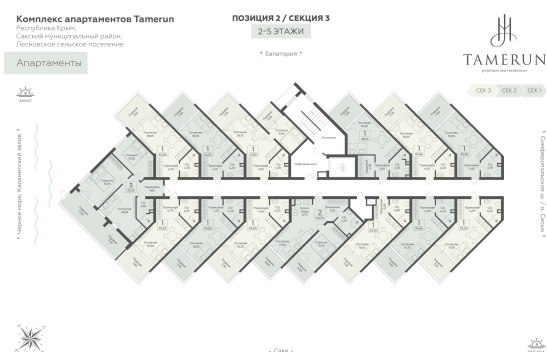

<https://www.rzv.ru/choice-flat/flat-6919498/>

г. Саки, Саки, ул. Набережная / ш.

Симферопольское

№ апартаментов: 428

Этаж: 4

Площадь: 34.65 кв. м.

**Стоимость м2: 337 580**

**Стоимость: 11 697 147**

### Расположение на этаже

### Расположение на генплане